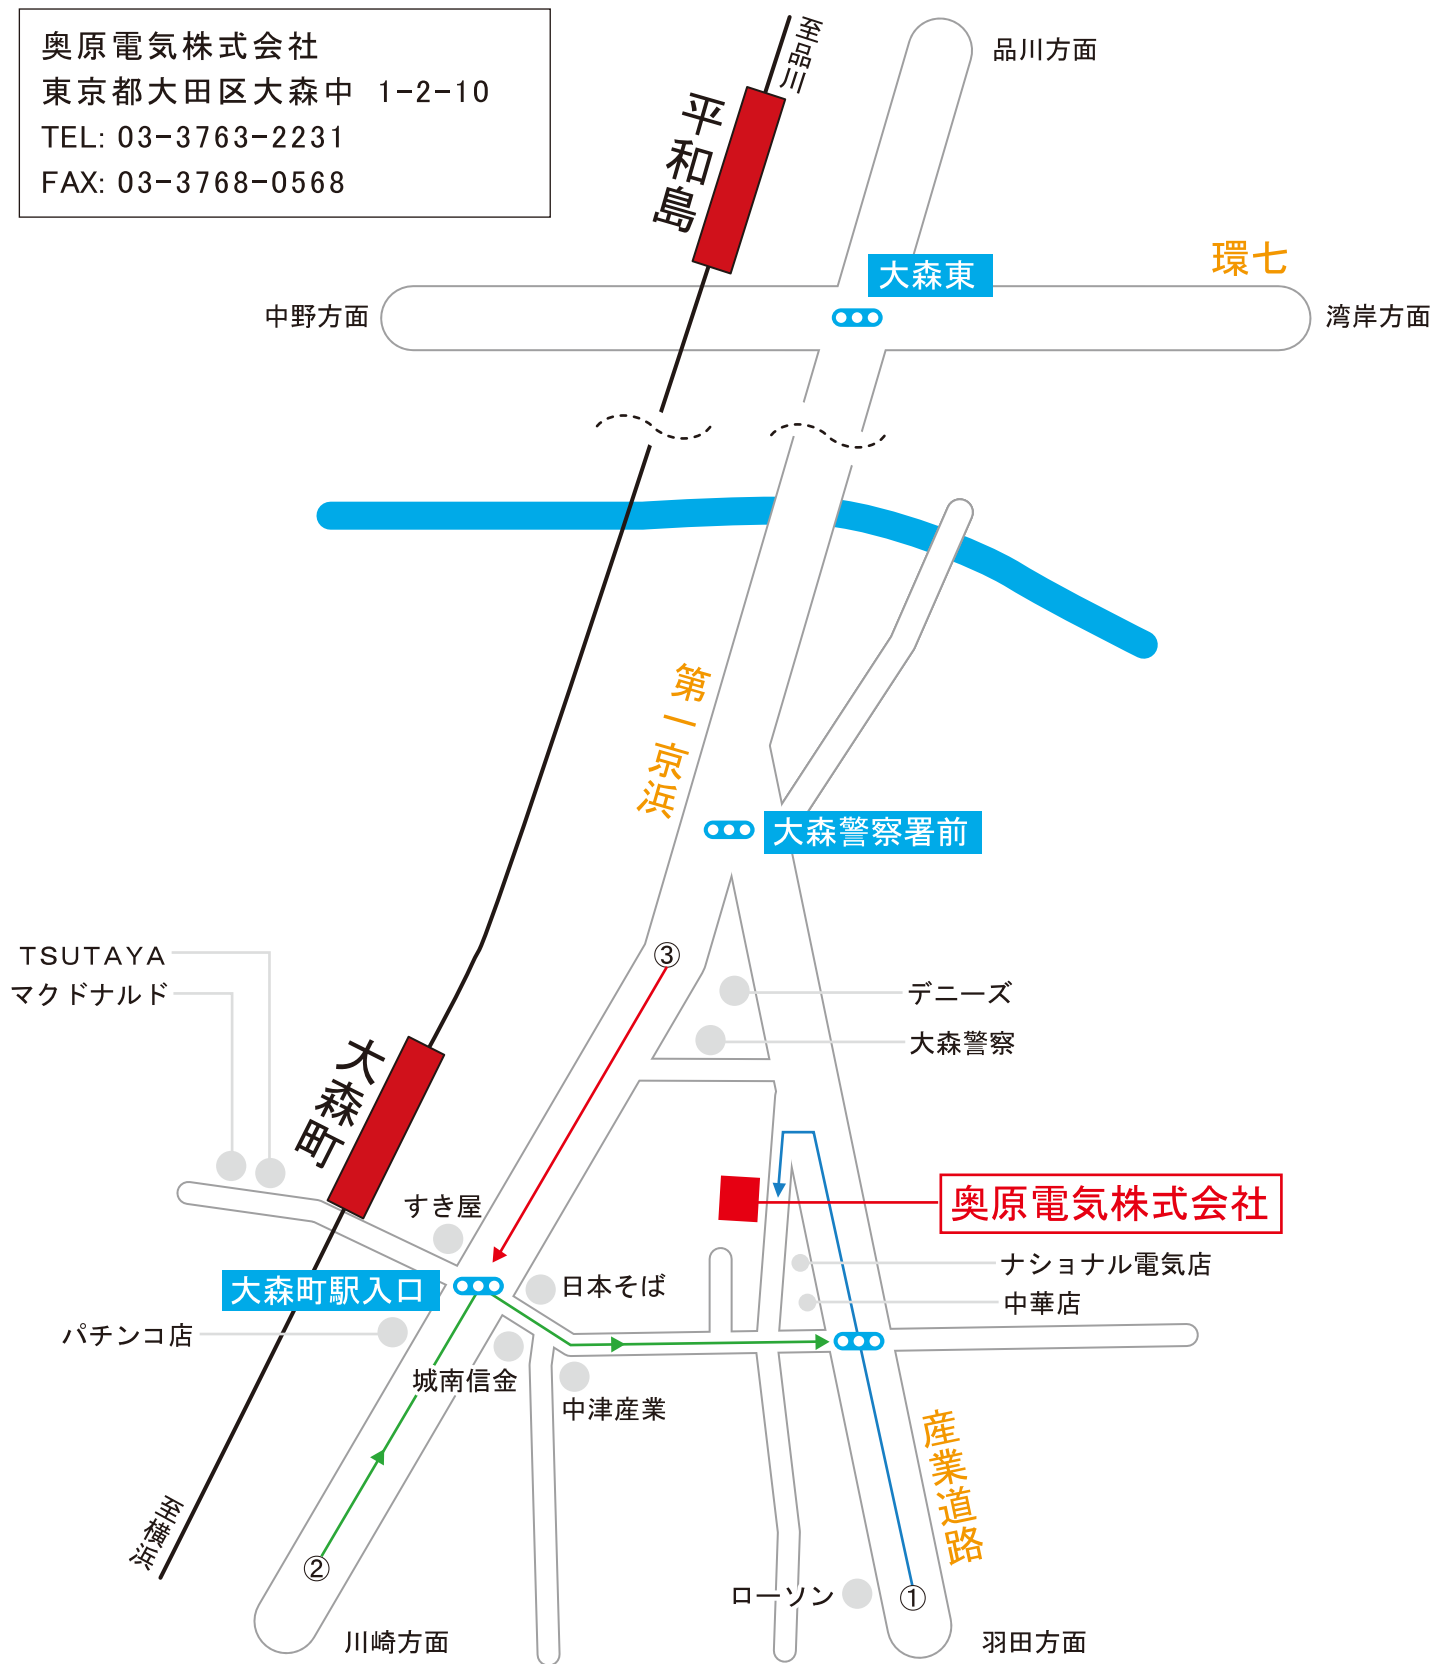

奥原電気株式会社
 東京都大田区大森中 1-2-10
 TEL: 03-3763-2231
 FAX: 03-3768-0568

■ 電車でご来社の場合

最寄駅: 大森町駅 (京浜急行) 駅から徒歩約5分 第一京浜道路を渡って下さい。

- 品川駅より (約20分)
京急品川にて「<下り>普通」に乗車し、
8つ目の大森町駅下車
- 横浜駅より (約25分)
京急横浜にて「<上り>特急・快速」に乗車し、
京急蒲田にて「<上り>普通」に乗り換えて2つ目の大森町駅下車
- 羽田空港より (約25分)
羽田空港駅より京浜急行に乗車し、
京急蒲田にて品川方面「<上り>普通」に乗り換え2つ目の大森町駅下車

■ お車でご来社の場合 (駐車場ございます)

- ① 羽田方面 (産業道路) からの場合 (青色)
 - ② 川崎方面 (第一京浜) からの場合 (緑色)
 - ③ 品川方面 (第一京浜) からの場合 (赤色)
- 国際展示場より車で約20~30分